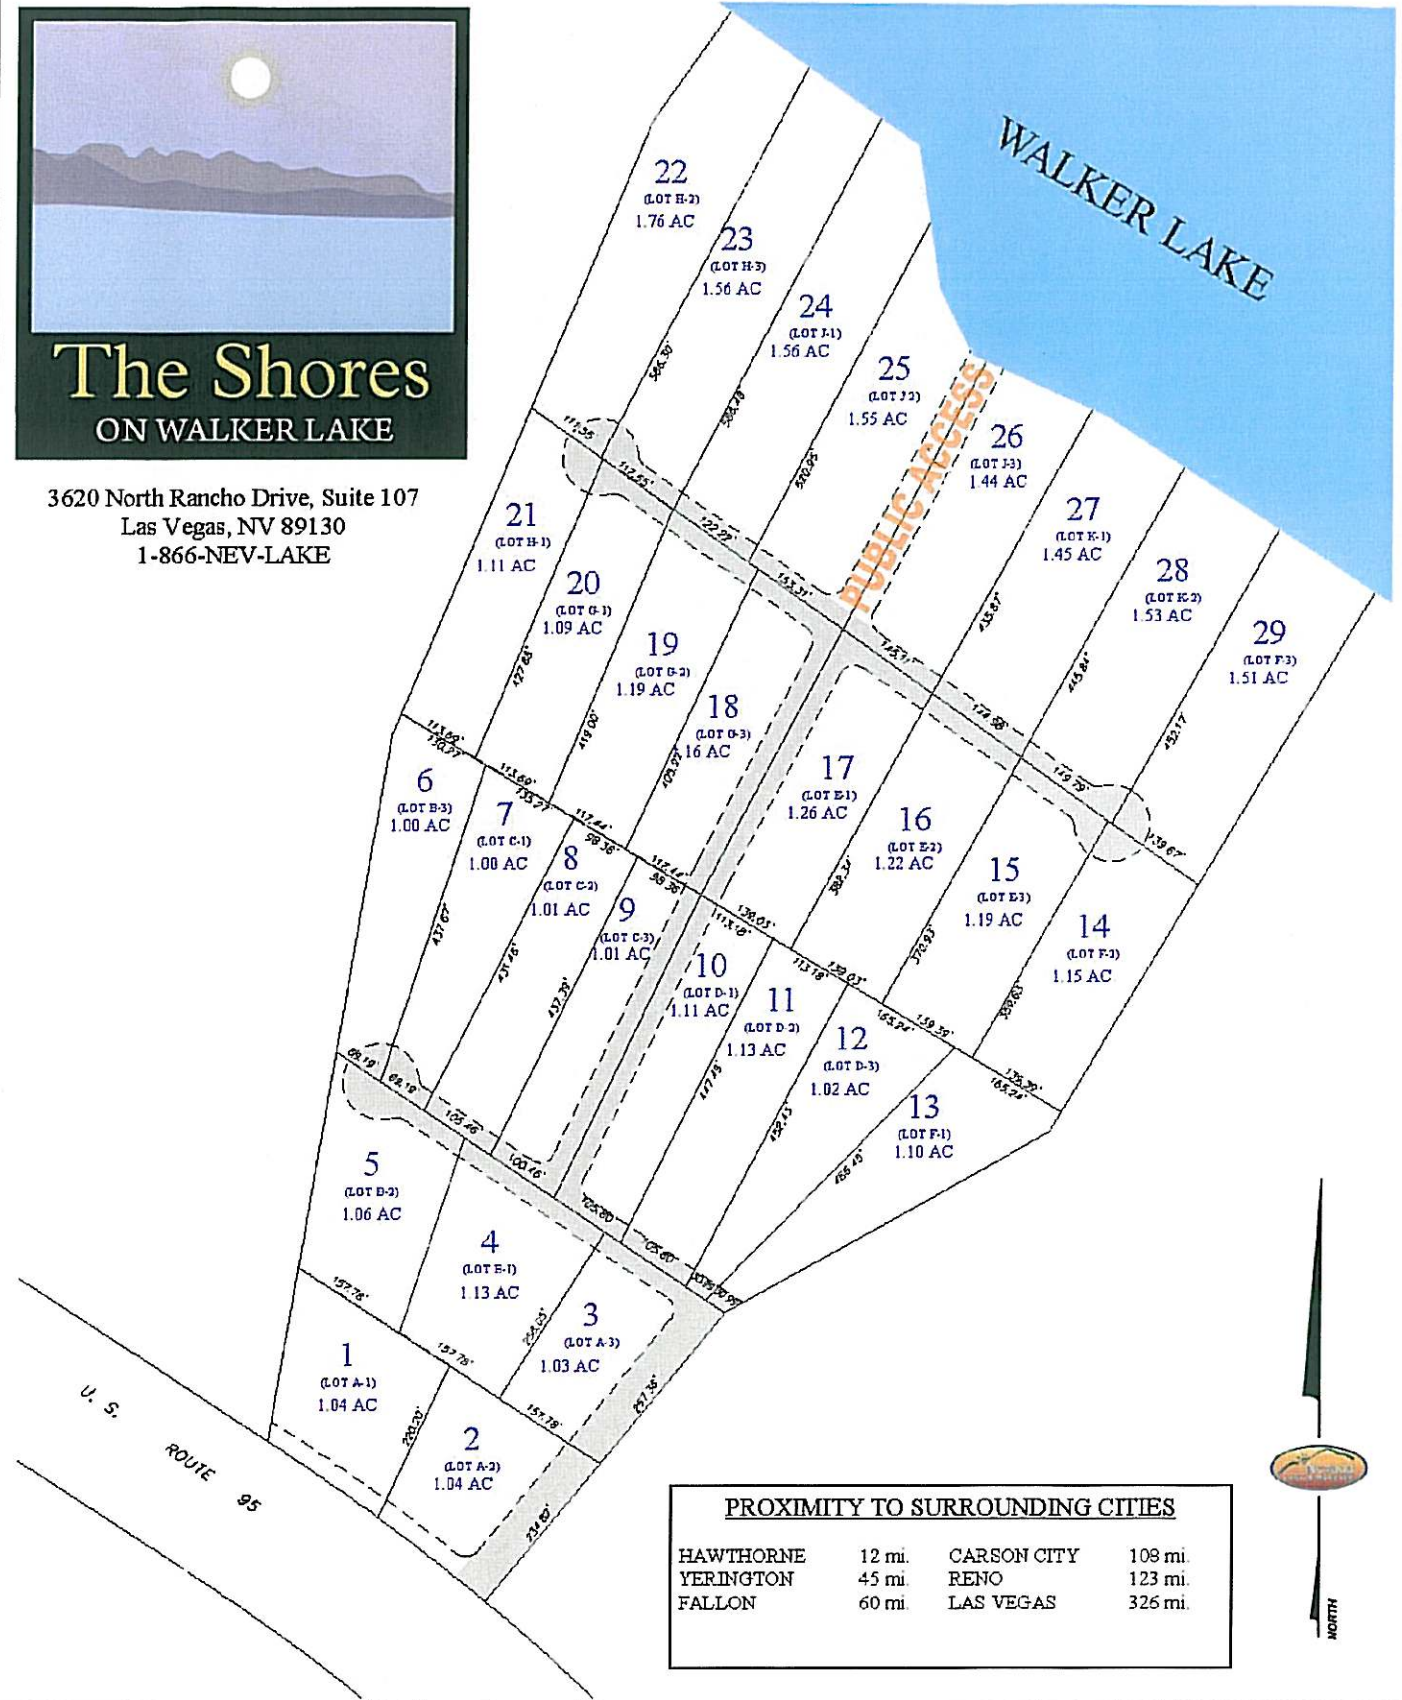

THE SHORES ON WALKER LAKE

OVERALL SITE PLAN

MINERAL COUNTY

WALKER LAKE, NV

The Shores ON WALKER LAKE

3620 North Rancho Drive, Suite 107
Las Vegas, NV 89130
1-866-NEV-LAKE

PROXIMITY TO SURROUNDING CITIES

HAWTHORNE	12 mi.	CARSON CITY	108 mi.
YERINGTON	45 mi.	RENO	123 mi.
FALLON	60 mi.	LAS VEGAS	326 mi.